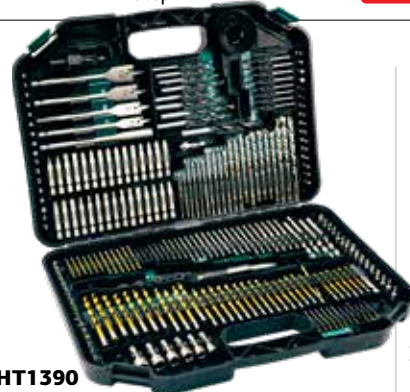

BHT4818
Σετ τρυπάνια
• Διαστάσεις 5/6x110mm, 6/8/10x160mm

BHT1390
Σετ κασετίνα τρυπάνια, μύτες, ποτηροτρυπάνια & καρυδομύτες
• HRC steel 63-65
• Κασετίνα 246τεμ

030218
~~137€~~ **75€**