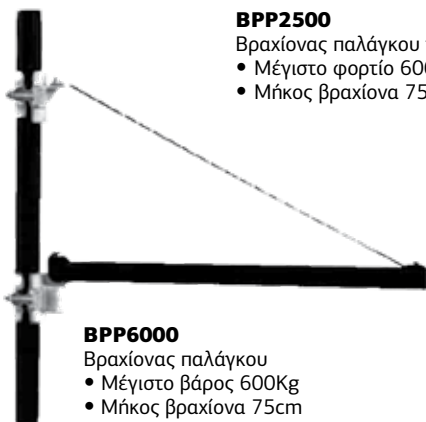

BPP2500

Βραχίονας παλάγκου τηλεσκοπικός
• Μέγιστο φορτίο 600Kg/ 250Kg
• Μήκος βραχίονα 75cm/ 110cm

007838
100€ **55€**

BPP6000

Βραχίονας παλάγκου
• Μέγιστο βάρος 600Kg
• Μήκος βραχίονα 75cm

000303
83€ **45€**