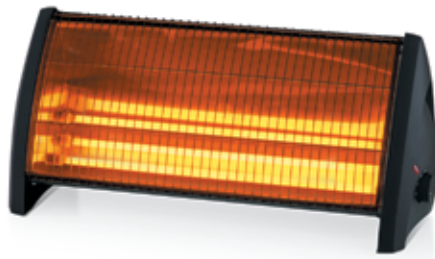

**ΤΙΜΕΣ  
ΠΟΥ ΒΓΑΖΟΥΝ  
ΜΑΤΙ**

**NIKOLAOU TOOLS**

Αλυσοπρίοιο  
κλαδευτικό  
μπαταρίας 20V

**139€**

Θερμάστρα  
χαλαζία

**29€**

Γωνιακός  
τροχός  
ρυθμιζόμενος

**45€**